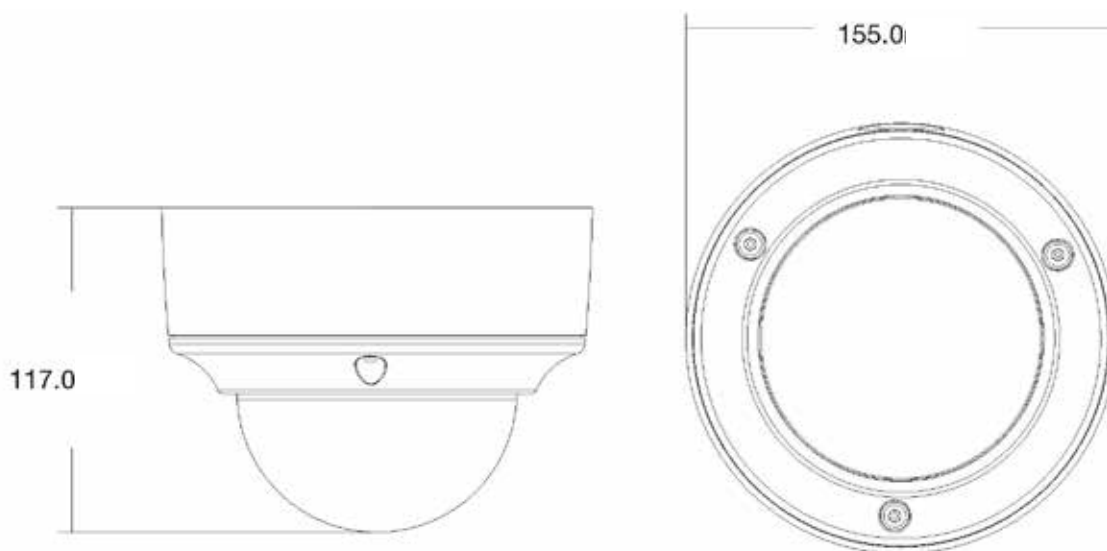

РАЗМЕРЫ

Единицы: мм

ИНФОРМАЦИЯ ДЛЯ ЗАКАЗА

HIVDC-F200V	Купольная IP-камера в антивандальном исполнении, 1080р, Н.264, 2,8-10 мм, TDN, WDR, ONVIF Profile S, PoE, 24 В перем. тока / 12 В пост. тока, IP66, IK10
-------------	--