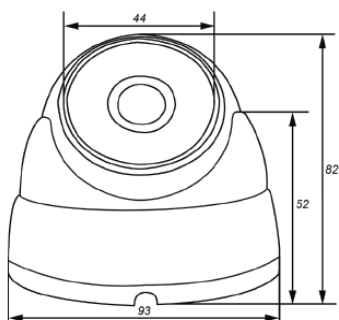

CADC750MPI15-36

CADC750MPI15-60

КУПОЛЬНАЯ ТЕЛЕКАМЕРА С ИК-ПОСВЕТКОЙ, ВЫСОКИМ
РАЗРЕШЕНИЕМ И ФУНКЦИЕЙ "ДЕНЬ/НОЧЬ"

РАЗМЕРЫ

ИНФОРМАЦИЯ ДЛЯ ЗАКАЗА

CADC750MPI15-36	Купольная телекамера с ИК-подсветкой. 750 ТВЛ. Функция "день/ночь" (TDN). Объектив с фокусным расстоянием 3,6 мм. Максимальная дальность ИК-подсветки: 15 м. Питание 12 В (пост. ток). PAL
CADC750MPI15-60	Купольная телекамера с ИК-подсветкой. 750 ТВЛ. Функция "день/ночь" (TDN). Объектив с фокусным расстоянием 6,0 мм. Максимальная дальность ИК-подсветки: 15 м. Питание 12 В (пост. ток). PAL

Для получения дополнительной информации:

securityrussia@honeywell.com

www.honeywell.com/security/ru

Honeywell Security Group
ЗАО "Хоневелл"
Россия, 121059
Москва, ул. Киевская, д.7
Тел. +7 (495) 797-93-71
www.honeywell.com

Honeywell

HVS-CADC750MPI15_36_60-01-RU(1114)DS-Z
Ноябрь 2014
© 2014 Honeywell International Inc.