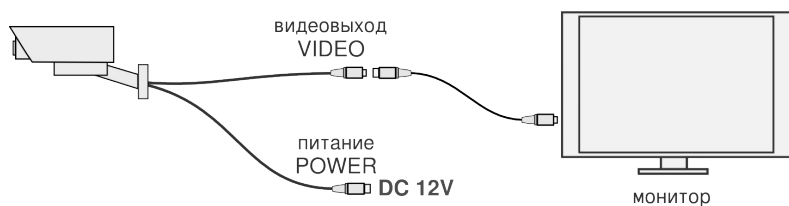

ВАРИАНТ 2

DC 12 V

Используйте для питания 12В постоянного тока.

Не погружайте камеру в воду.

Не допускайте ударов по камере.

Не вскрывайте камеру самостоятельно.

Модель	PVF-IR700D1(2.8-12)WHITE
Назначение	уличная
Класс	профессионал
Тип	стационарная
Режим	цветная (функция «День/Ночь»)
Матрица	Sony Super HADII
Разрешение	700 (цвет) / 700 (ч-б) ТВЛ
Кол-во эффективных элементов	976X582
Фокусное расстояние	2,8 — 12 мм
Электронный затвор	от 1/50 до 1/100,000 с
ИК-подсветка	до 50 м
Синхронизация	внутренняя
Минимальная освещенность	0,01 (цвет) / 0 (ч-б) лк
Функция «День/Ночь»	да
Автоматический баланс белого	да
Компенсация фоновой подсветки	да
Автоматическая регулировка усиления	да
Цифровое шумоподавление	да
Интерфейс	BNC
Защищённость от пыли и влаги	IP66
Встроенный обогреватель	да
Рабочая температура	от -40 до +50 °С
Допустимая влажность	< 90 %
Температура хранения	от -10 до +50 °С
Выходной видеосигнал	1.0Vp-p 75 Ом
Сигнал/шум	≥ 50 дБ (APU выкл)
Питание	DC 12V; 1A
Габариты	300*70*70 мм

Внимание! Технические и эксплуатационные характеристики могут быть изменены без уведомления.