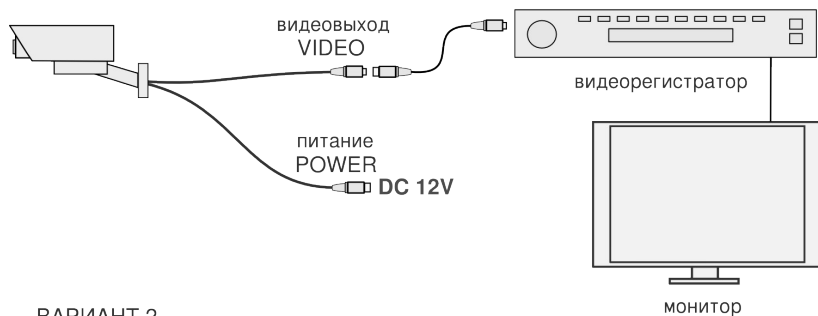

1. Установите камеру с помощью крепежей.

2. Осуществите подключение к источнику питания и приёмнику видеосигнала.

ВАРИАНТ 1